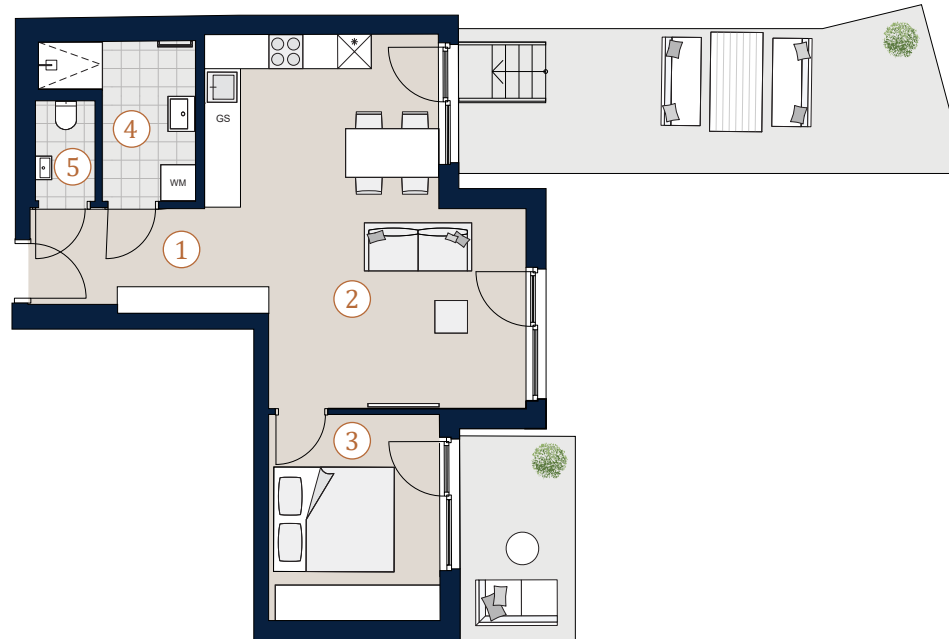

Krottenbachstraße 162
1190 Wien

Top 6 · 2. Obergeschoß

Wohnfläche	51,79 m²
Terrasse	21,42 m²
Balkon	6,61 m²

1	Vorraum	5,22 m ²
2	Wohnküche	29,09 m ²
3	Zimmer	10,28 m ²
4	Bad	5,46 m ²
5	WC	1,74 m ²

Übersicht

A4 | M 1:100

Bei Immobilien zu Hause.
Seit 3 Generationen.